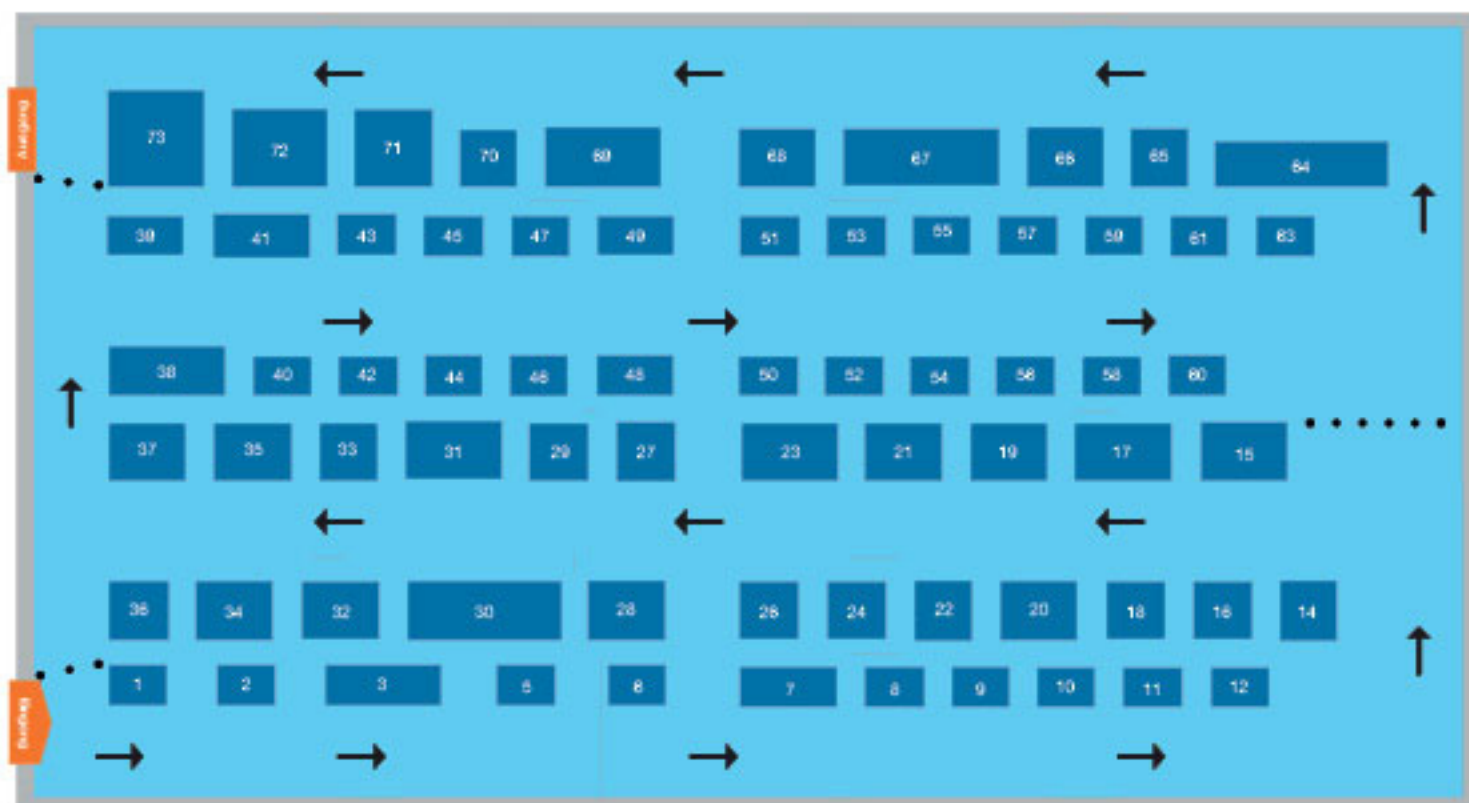

ABITUR UND DANN?

DER MESSEGUIDE

Estrel Congress Center,
Convention Hall II,
Sonnenallee 225, 12057 Berlin

**ABI[®]
ZUKUNFT
BERLIN
MESSE**

22.08.2020

Sa. 10:00 - 16:00 Uhr

Ausstellerübersicht

Alle Aussteller auf einen Blick